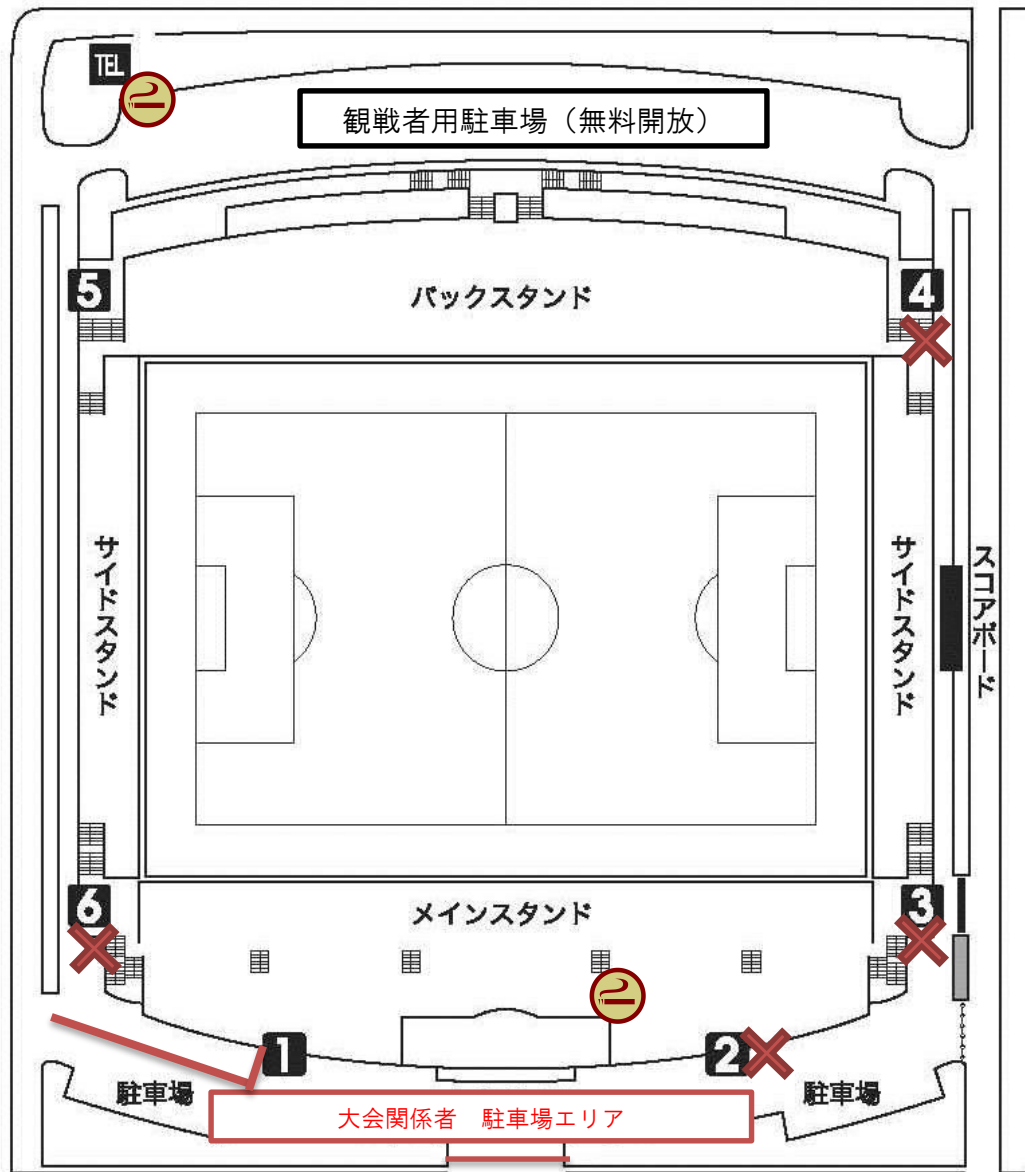

←鳥取駅

倉田スポーツ広場 →

駐輪スペース

サブグラウンド

観戦者用
駐車場
(無料開放)

開放ゲートについて

①ゲート
⇒メインスタンド観戦者は1ゲートからお入りください。

⑤ゲート
⇒ゴール裏・バックスタンド観戦者は5ゲートからお入りください。

その他のゲートからは入れません。

喫煙エリアについて

② ⇒喫煙エリアです。